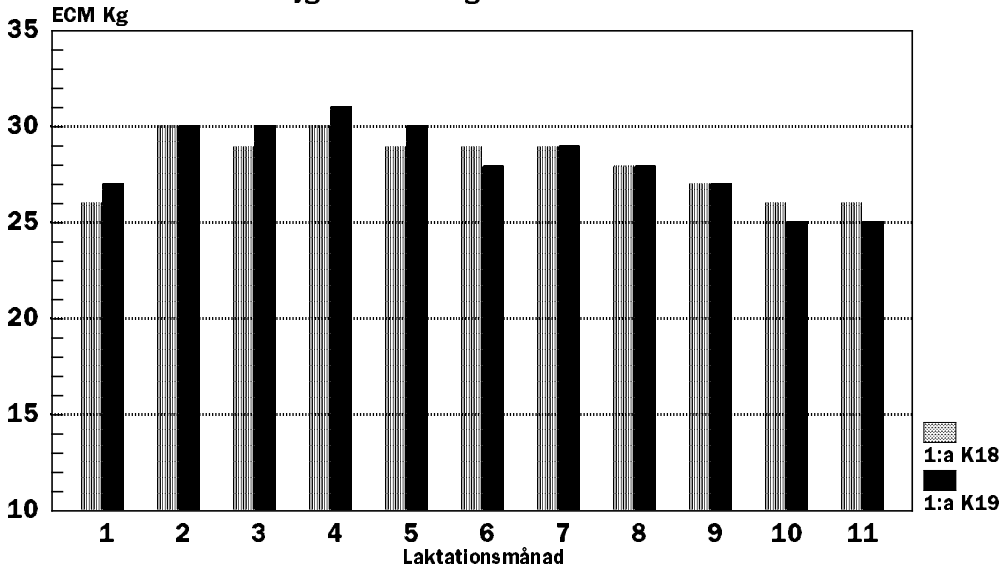

Avkastning 1:a laktation

1:a kalvarnas dygnsavkastning under olika laktationsmånader