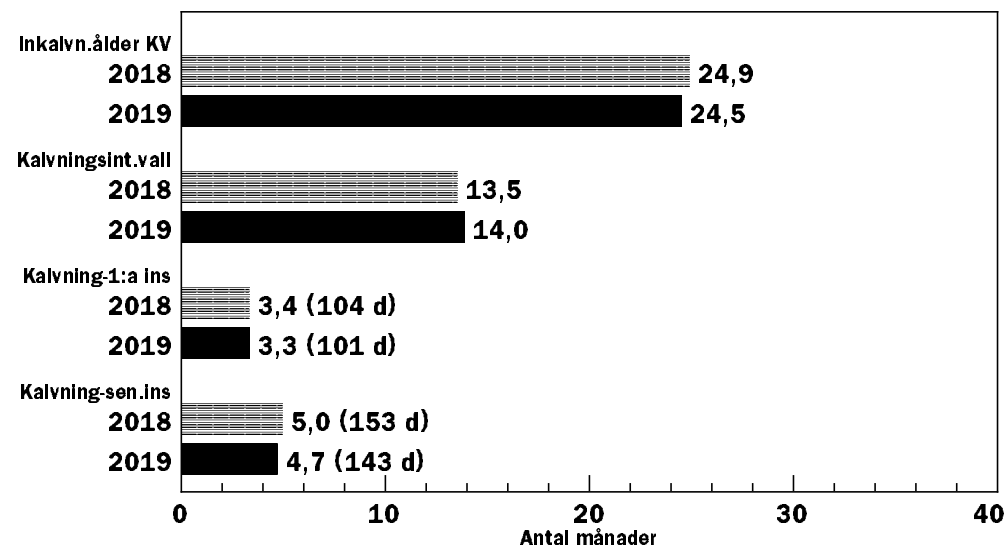

DYGNSAVKASTNING UNDER OLIKA LAKTATIONSMÅNADER														
Djurkategori/Lakt.mån	1	2	3	4	5	6	7	8	9	10	11	12	13	≥ 14
1:a kalvare: ECM kg/dag	27	30	30	31	30	28	29	28	27	25	25	25	26	24
antal kor	64	56	62	55	50	53	43	45	42	40	20	25	20	20
Äldre kor: ECM kg/dag	38	40	38	37	35	34	32	31	29	27	27	26	26	25
antal kor	101	84	88	88	87	96	81	85	71	73	52	35	26	22

Resultat i mejerijämförelsen de senaste 12 månaderna			1:a kalvarnas laktationsavkastning i % av äldre kors	Egen bes	Förening
Leveransindex	Avvikelse fett %				
ECM kg	Mjök kg		Rekryteringsprocent		
961	964	003	80	81	
			39	36	
			Utgångna 1:a kalvare %	29	29
			Utgångna samtliga kor %	42	39

Avkastning 1:a laktation

1:a kalvarnas dygnsavkastning under olika laktationsmånader

Inkalvningsålder

Kalvningsintervall och tiden Kalvning - Ins

Avkastning äldre kor

Äldre kors dygnsavkastning under olika laktationsmånader