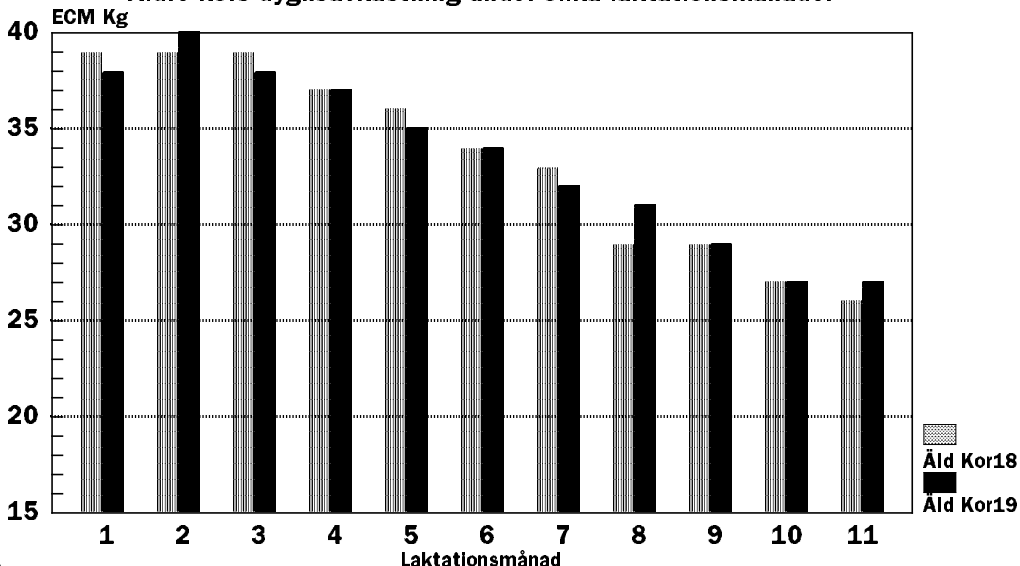

Resultat i mejerijämförelsen de senaste 12 månaderna			1:a kalvarnas laktationsavkastning i % av äldre kors	Egen bes	Förening
Leveransindex	Avvikelse fett %				
ECM kg	Mjök kg		Rekryteringsprocent		
961	964	003	80	81	
			39	36	
			Utgångna 1:a kalvare %	29	29
			Utgångna samtliga kor %	42	39

Avkastning 1:a laktation

1:a kalvarnas dygnsavkastning under olika laktationsmånader

Inkalvningsålder

Kalvningsintervall och tiden Kalvning - Ins

Avkastning äldre kor

Äldre kors dygnsavkastning under olika laktationsmånader

1:a kalvarnas avkastning

Rekryteringsprocent och % utgångna kor